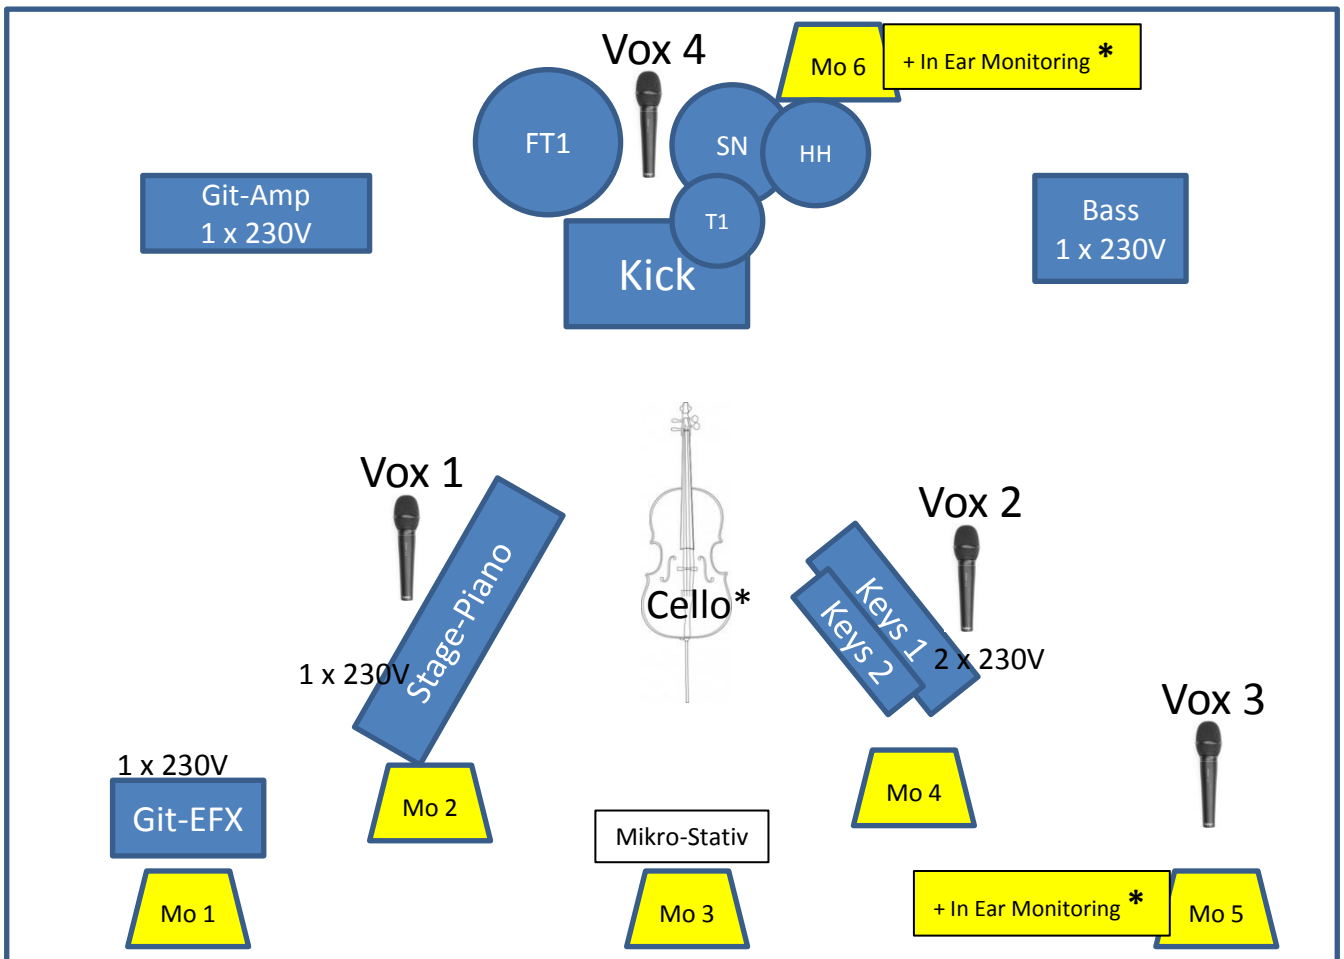

Stageplan: ElastiQ

*Cello: eigenes Clipmikro vorhanden

*bringt eigenes In Ear System mit

Ch.	Instrument	Anmerkungen
1	Bass Drum	
2	Snare	
3	Tom 1	
4	Tom2 (Flor)	
5	Hi-Hat	
6	Overhead 1	
7	Overhead 2	
8	E-Bass	
9	E-Gitarre	
10	Cello	(eigenes Clipmikro vorhanden)
11	Piano L/Mono	
12	Keys 1 L/Mono	
13	Keys 2 L/Mono	
14	Vox 1	(Stativ wird benötigt)
15	Vox 2	(Stativ wird benötigt)
16	Vox 3	(Stativ wird benötigt)
17	Vox 4	(Stativ wird benötigt)